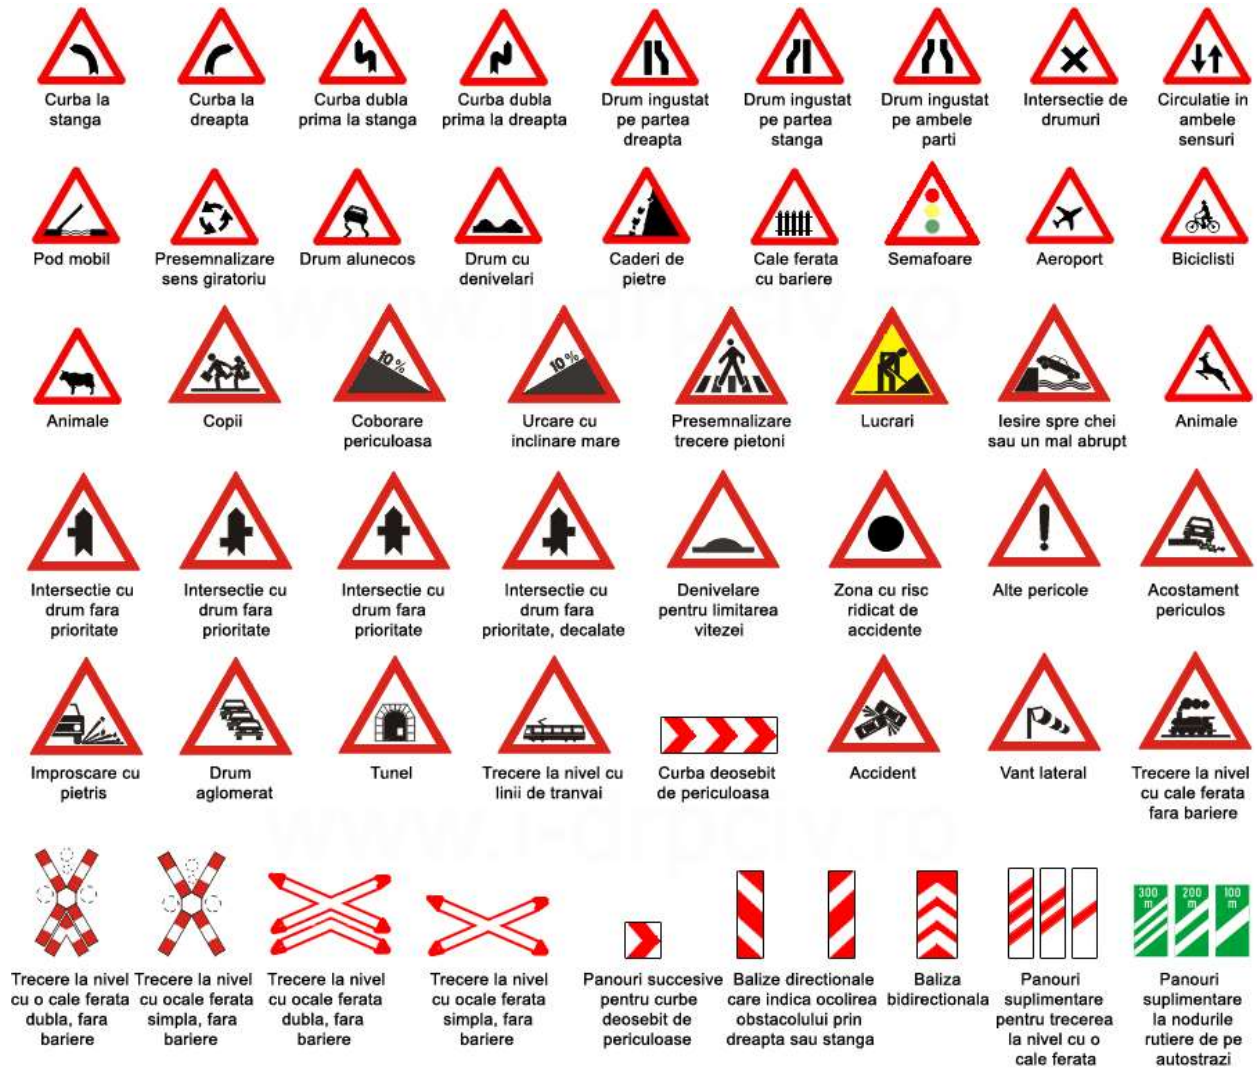

Semne de circulatie de avertizare:

Semne de circulatie de prioritate:

Semne de circulatie de interzicere si restrictive:

Accesul interzis

Circulatia interzisa in ambele sensuri

Accesul interzis vehiculelor destinate transportului de marfuri